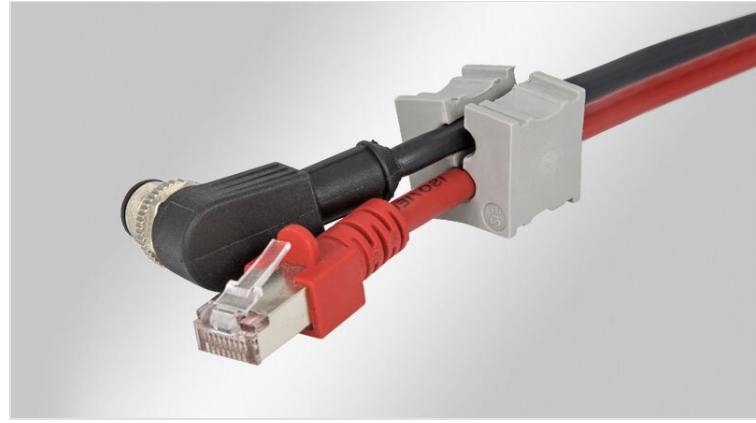

KT multi | KT special | Çoklu kablo insertleri / özel insertler, gri

kablo çapı 1-8 mm arası ve özel iletkenler için / IP54 / UL Type 12

KT küçük modelindeki insertler aşağıda belirtilen kablo giriş sistemlerinde kullanılır:

- [KEL kablo giriş çerçeveleri](#)
- [KVT kablo rakorları](#)

Çok amaçlı ve özel kablo insertleri ile kabloların sızdırmazlıkları IP 54 / UL Type 12.

Çoklu insert kullanıldığında kablo girişlerindeki yoğunluk yükseltilir. Bir çok özel insertler örn: ASI kabloları için, kablo giriş imkanlarını genişletmektedir, kör insertler ile kullanılmayan geçişler kapatılır. Büyük adaptör inserti ATG ile küçük KT inserti kullanma imkanı sunmaktadır böylelikle bu alanı 1 mm'lik sıkma alanına kadar düşürülür.

Montaj esnasında insertlerin düz kısmı, çerçeve ortasına bakması gerektiğine dikkat edilmesi gerekir.

Teknik datalar

Koruma türü IP (EN 60529)	IP54
UL Type (UL 50E)	UL Type 12
Malzeme	Elastomer
Yangın sınıfı	UL94-V0, kendi söner
Isı	-40 C° - 100 C°
Özellikler	silikonsuz, halojensiz

Avantajlar

- Kablo giriş çerçevelerinde ve Kablo rakorlarında soketli kabloların girişini sağlar
- Uygun bir kablo girişi seçildiğinde EN 62444'e göre yüksek gerilim azaltma
- Kablo çapları için büyük bant genişliği mevcut
- İkili ve dörtlü insertler ile esaslı yoğunluk artışı